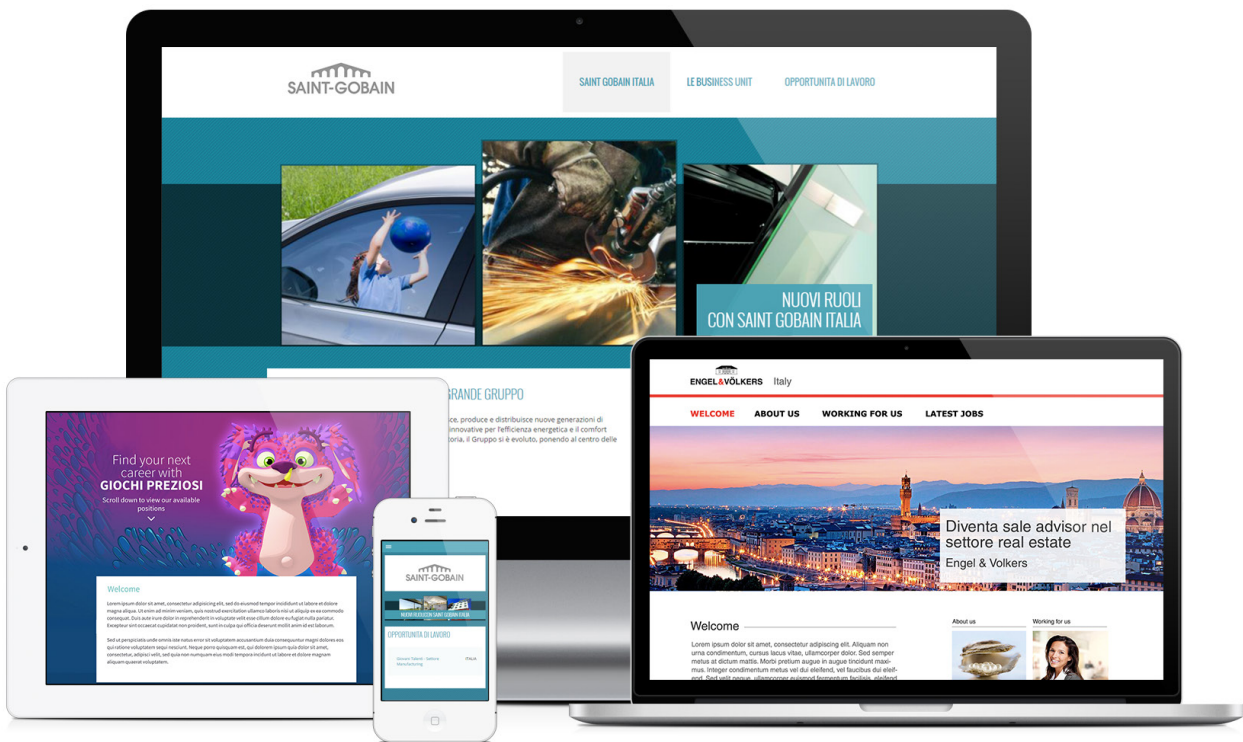

CANDIDATE ATTRACTION LE NOSTRE SOLUZIONI

Incrementa il tuo business

Immagina la potenza del nostro data base insieme alla nostra expertise ed ai migliori strumenti disponibili sul mercato.

Non si tratta più solo di trovare i migliori professionisti. Si tratta di definire una strategia a 360 gradi di ricerca e selezione dei candidati. Una strategia multicanale che valorizzerà il vostro brand.

Si tratta di ampliare gli orizzonti, il raggio di ricerca e moltiplicare la qualità e la forza dei tuoi strumenti di ricerca. Comunica al mondo che sei alla ricerca di talenti e che lo stai facendo con il miglior partner disponibile sul mercato. Incrementa il tuo business, velocizza i processi ed affidati ad esperti del settore.